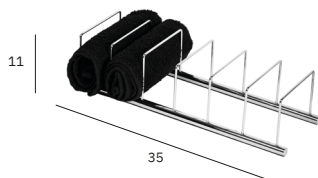

Branco ACPOROBJ1T03.117

Preto ACPOROBJ1T04.117

PORTA OBJETOS C/TOALHEIRO DUPLO CROMADO

ACPORTOBJD01.115

Outros Acabamentos

Branco ACPORTOBJD03.120

Preto ACPORTOBJD04.120

PORTA TOALHAS BANCADA RED CROMADO