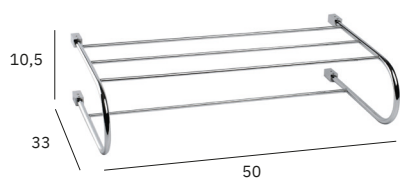

PORTA TOALHAS CROMADO

Outros Acabamentos

s/espelho
ACPLU7001.66

Branco ACPLU7003.68
Preto ACPLU7004.68

c/espelho
ACPLU7001E.78

Branco ACPLU7003E.80
Preto ACPLU7004E.80