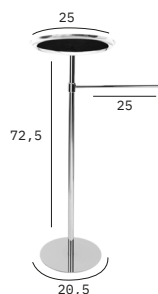

PORTA OBJETOS C/TOALHEIRO CROMADO

ACPOROBJ1T01.112

Outros Acabamentos

Branco ACPOROBJ1T03.117

Preto ACPOROBJ1T04.117