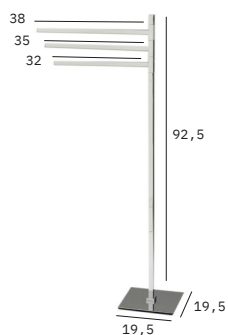

Preto ACMINBARB404.92

FOCUS

FOCUS

TP2 CROMADO

ACFOCTP201.120

Outros Acabamentos

Branco ACFOCTP203.123

Preto ACFOCTP204.123