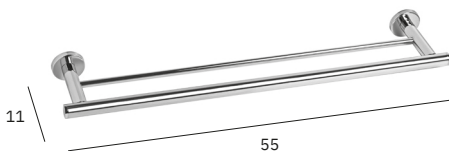

CLASSIC

TOALHEIRO CROMADO

30 cm
ACCLASS5301.23

45 cm
ACCLASS5401.26

55 cm
ACCLASS5501.28

Outros Acabamentos

Branco ACCLASS5303.25
Preto ACCLASS5304.25

Branco ACCLASS5403.28
Preto ACCLASS5404.28

Branco ACCLASS5503.29
Preto ACCLASS5504.29

TOALHEIRO DUPLO CROMADO

ACCLASS7901.41

Outros Acabamentos

Branco ACCLASS7903.43
Preto ACCLASS7904.43

T. DUPLO ABERTO CROMADO

ACCLASS7901A.34

Outros Acabamentos

Branco ACCLASS7903A.35
Preto ACCLASS7904A.35

TOALHEIRO PERP. CROMADO

ACCLASSPERP01.28

Outros Acabamentos

Branco ACCLASSPERP03.29
Preto ACCLASSPERP04.29

PORTA TOALHAS CROMADO

ACCLASS7001.61

Outros Acabamentos

Branco ACCLASS7003.63
Preto ACCLASS7004.63

CABIDE CROMADO

ACCLASS5601.15

Outros Acabamentos

Branco ACCLASS5603.17
Preto ACCLASS5604.17

CABIDE DUPLO CROMADO

ACCLASS5601D.18

Outros Acabamentos

Branco ACCLASS5603D.20
Preto ACCLASS5604D.20

PORTA SECADOR CROMADO

ACCLASSPSECA01.28

Outros Acabamentos

Branco ACCLASSPSECA03.29
Preto ACCLASSPSECA04.29

PORTA ROLO C/TAMPA CROMADO

ACCLASS5201.23

Outros Acabamentos

Branco ACCLASS5203.25
Preto ACCLASS5204.25