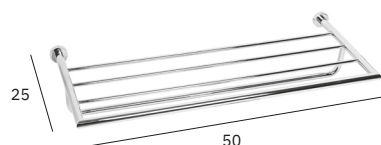

Outros Acabamentos

Branco ACLINK6103.29
Preto ACLINK6104.29
Branco ACLINK6103E.34
Preto ACLINK6104E.34

SABONETEIRA BANHO CROMADO

s/espelho
ACLINK6001.33
c/espelho
ACLINK6001E.38

Outros Acabamentos

Branco ACLINK6003.35
Preto ACLINK6004.35
Branco ACLINK6003E.40
Preto ACLINK6004E.40