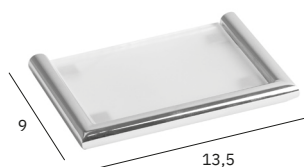

SABONETEIRA LAV. VIDRO CROMADO

s/espelho
ACLINK6101.28
c/espelho
ACLINK6101E.32

Outros Acabamentos

Branco ACLINK6103.29
Preto ACLINK6104.29
Branco ACLINK6103E.34
Preto ACLINK6104E.34