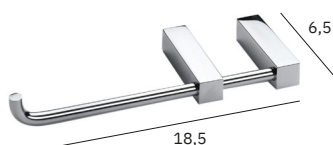

PORTA ROLO S/TAMPA CROMADO

s/espelho
ACPLU5201ST.15

c/espelho
ACPLU5201STE.22

Outros Acabamentos

Branco ACPLU5203ST.17
Preto ACPLU5204ST.17

Branco ACPLU5203STE.23
Preto ACPLU5204STE.23