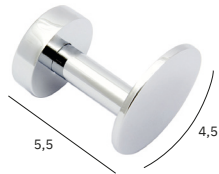

ACBA46801.38

Outros Acabamentos

Branco ACBA46803.40
Preto ACBA46804.40

BARRA A6

ESP. 3,5

TOALHEIRO CROMADO

30 cm
ACBA65301.31

45 cm
ACBA65401.32