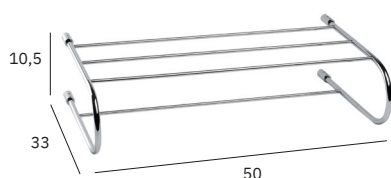

PORTA TOALHAS CROMADO		Outros Acabamentos
s/espelho	ACRON7001.66	Branco ACRON7003.68 Preto ACRON7004.68
c/espelho	ACRON7001E.78	Branco ACRON7003E.80 Preto ACRON7004E.80