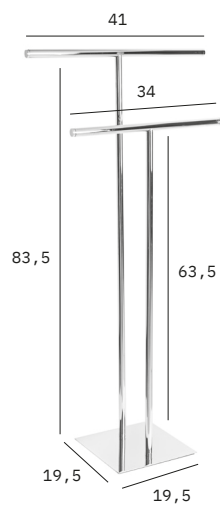

ELITE

ELITE

TP2 CROMADO

ACELITETP201.120

Outros Acabamentos

Branco ACELITETP203.123

Preto ACELITETP204.123

3H CROMADO