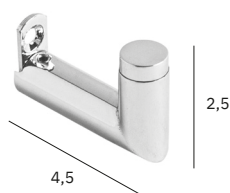

CABIDE CROMADO

Outros Acabamentos

s/espelho
ACLINK5601.11

Branco ACLINK5603.12
Preto ACLINK5604.12

c/espelho
ACLINK5601E.14

Branco ACLINK5603E.15
Preto ACLINK5604E.15

LINK

CABIDE EM L CROMADO