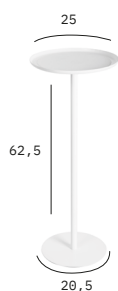

Preto ACLINK3504MD.42

PORTA ROLO P/MÓVEL CROMADO

ACLINK5201M.26

Outros Acabamentos

Branco ACLINK5203M.27

Preto ACLINK5204M.27

PORTA OBJETOS

PORTA OBJETOS