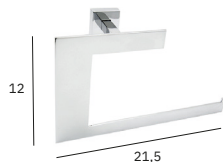

Outros Acabamentos

Branco ACBA35203ST.25
Preto ACBA35204ST.25

BARRA A4

TOALHEIRO CROMADO

30 cm
ACBA45301.31

45 cm
ACBA45401.32

55 cm
ACBA45501.34

Outros Acabamentos