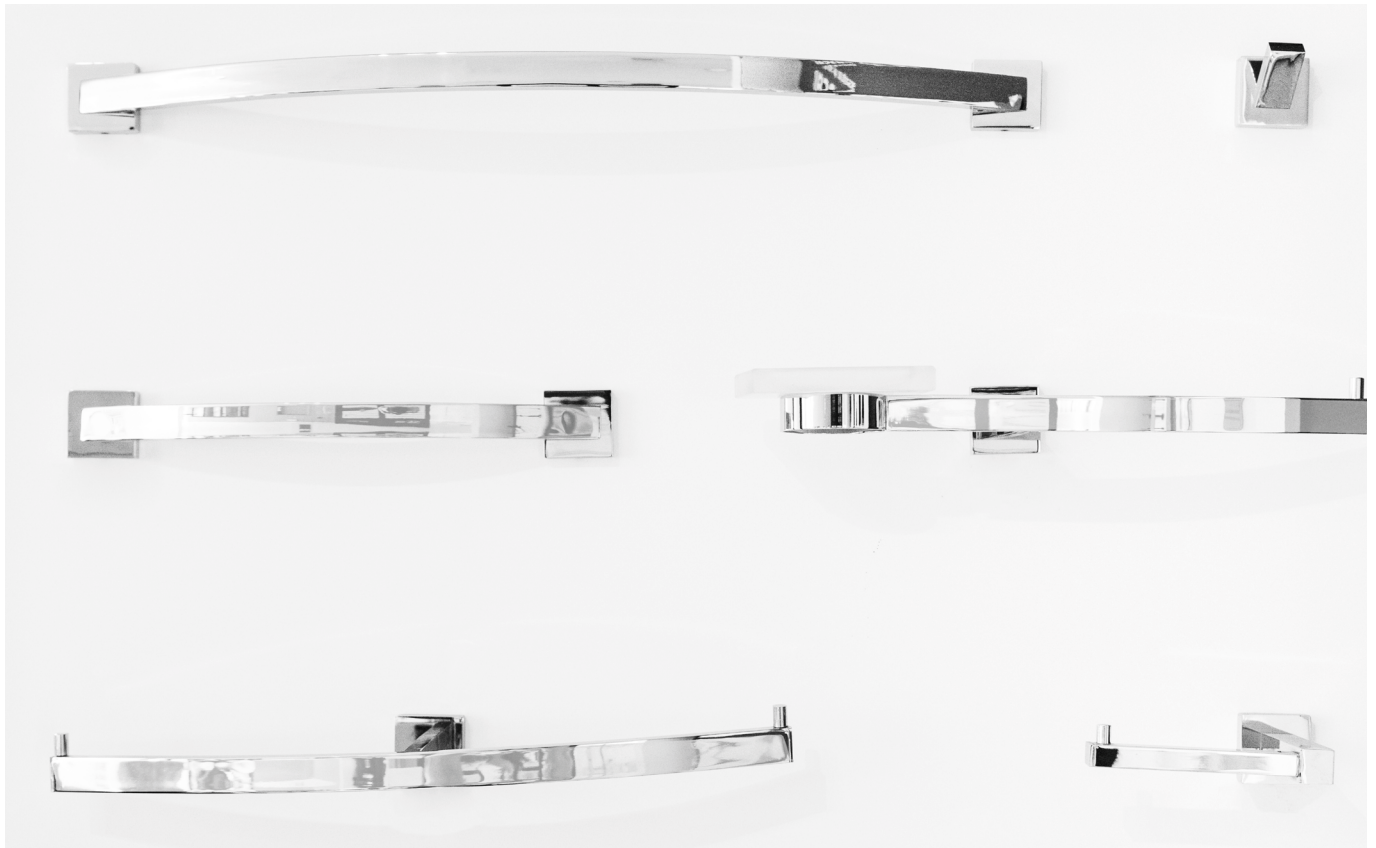

Branco ACBA6PSECA03.28
Preto ACBA6PSECA04.28

PIAÇABA VIDRO CROMADO

ACBA66801.38

Outros Acabamentos

Branco ACBA66803.40
Preto ACBA66803.40

QUADRA

QUADRA

TOALHEIRO CROMADO

30 cm
ACQUD5301.38

45 cm
ACQUD5401.42

55 cm
ACQUD5501.46

Outros Acabamentos

Branco ACQUD5303.40
Preto ACQUD5304.40

Branco ACQUD5403.43
Preto ACQUD5404.43

Branco ACQUD5503.48
Preto ACQUD5504.48

ARGOLA CROMADO