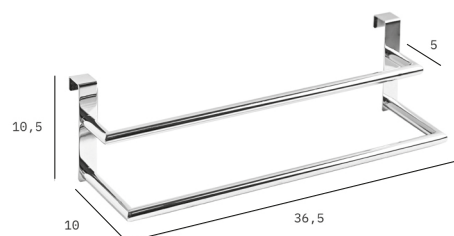

TOALHEIRO DUPLO P/ MÓVEL CROMADO

ACLINK3501MD.40

Outros Acabamentos

Branco ACLINK3503MD.42

Preto ACLINK3504MD.42