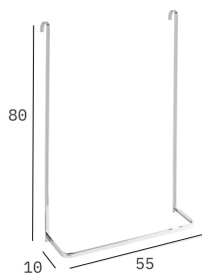

Preto ACBAR5604R.17

CABIDE DUPLO CROMADO

Outros Acabamentos

ACBAR5601RD.22

Branco ACBAR5603RD.23

Preto ACBAR5604RD.23

TOALHEIRO SIMPLES CROMADO

Outros Acabamentos