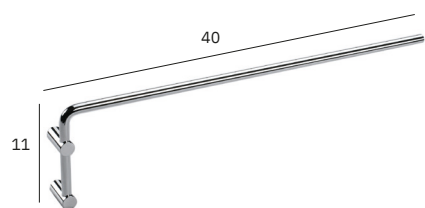

TOALHEIRO GIRATÓRIO CROMADO		Outros Acabamentos
s/espelho	ACRON8001.31	Branco ACRON8003.32 Preto ACRON8004.32
c/espelho	ACRON8001E.37	Branco ACRON8003E.38 Preto ACRON8004E.38