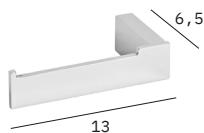

PORTA ROLO S/TAMPA CROMADO

ACPOLO5201ST.23

Outros Acabamentos

Branco ACPOLO5203ST.25
Preto ACPOLO5204ST.25