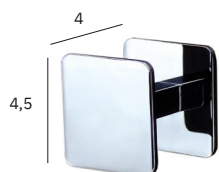

CABIDE CROMADO

ACKUB5601.18

Outros Acabamentos

Branco ACKUB5603.20

Preto ACKUB5604.20