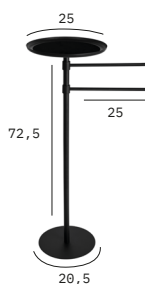

PORTA OBJETOS C/TOALHEIRO DUPLO CROMADO

ACPORTOBJD01.115

Outros Acabamentos

Branco ACPORTOBJD03.120

Preto ACPORTOBJD04.120