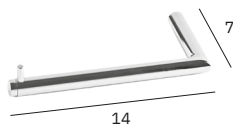

CABIDE CROMADO

Outros Acabamentos

s/espelho
ACLINK5601.11

Branco ACLINK5603.12
Preto ACLINK5604.12

c/espelho
ACLINK5601E.14

Branco ACLINK5603E.15
Preto ACLINK5604E.15

LINK

CABIDE EM L CROMADO