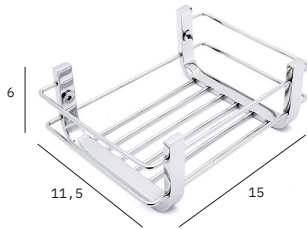

SABONETEIRAS

SR 15 CROMADO

ACSR1501.23

Outros Acabamentos

Branco ACSR1503.25

Preto ACSR1504.25