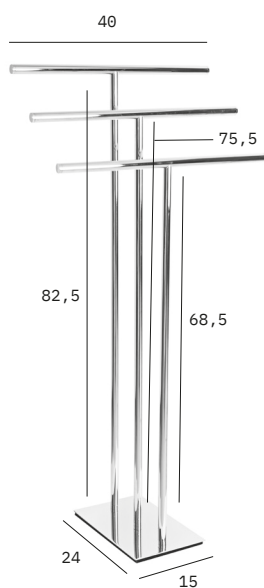

ELITE

ELITE

TP2 CROMADO

ACELITETP201.120

Outros Acabamentos

Branco ACELITETP203.123

Preto ACELITETP204.123

3H CROMADO