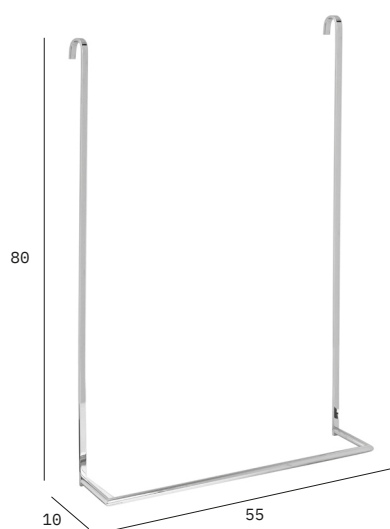

TOALHEIRO SIMPLES CROMADO

ACLINK5501R.77

Outros Acabamentos

Branco ACLINK5503R.80

Preto ACLINK5504R.80