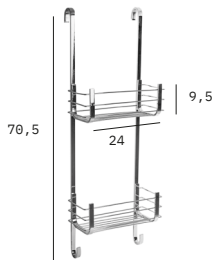

SR 24 DUPLA CROMADO

ACSR2401D.92

Outros Acabamentos

Branco ACSR2403D.94

Preto ACSR2404D.94