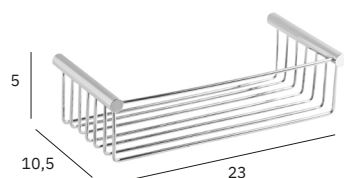

SABONETEIRA BANHO CROMADO

s/espelho
ACLINK6001.33
c/espelho
ACLINK6001E.38

Outros Acabamentos

Branco ACLINK6003.35
Preto ACLINK6004.35
Branco ACLINK6003E.40
Preto ACLINK6004E.40