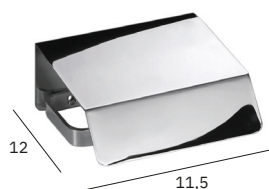

Branco ACFOC5403.31
Preto ACFOC5404.31

55 cm
ACFOC5501.31

Branco ACFOC5503.32
Preto ACFOC5504.32

ARGOLA CROMADO

Outros Acabamentos

ACFOC5101.28

Branco ACFOC5103.29
Preto ACFOC5104.29

PORTA ROLO C/TAMPA CROMADO