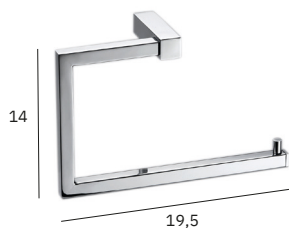

ARGOLA CROMADO

Outros Acabamentos

ACFOC5101.28

Branco ACFOC5103.29
Preto ACFOC5104.29