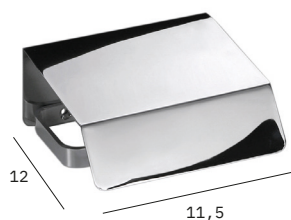

PORTA ROLO C/TAMPA CROMADO

ACPOLO5201.23

Outros Acabamentos

Branco ACPOLO5203.25
Preto ACPOLO5204.25