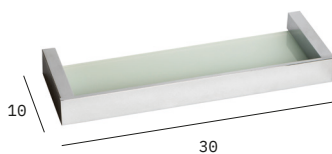

Branco ACPOLO6003.48

Preto ACPOLO6004.48

PRATELEIRA VIDRO CROMADO

ACPOLOPRAT01.46

Outros Acabamentos

Branco ACPOLOPRAT03.48

Preto ACPOLOPRAT04.48

LINK