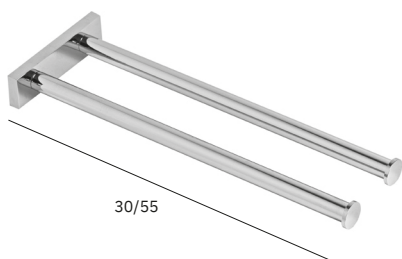

TOALHEIRO EXT. DUPLO CROMADO

c/espelho
ACLINKEXT01DE.61

Outros Acabamentos

Branco ACLINKEXT03DE.63
Preto ACLINKEXT04DE.63