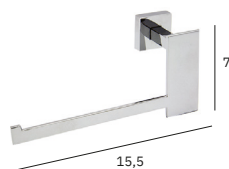

Outros Acabamentos

Branco ACBA35203ST.25
Preto ACBA35204ST.25

BARRA A4

TOALHEIRO CROMADO

30 cm
ACBA45301.31

45 cm
ACBA45401.32

55 cm
ACBA45501.34

Outros Acabamentos