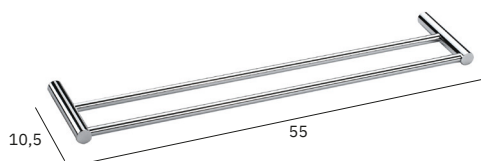

TOALHEIRO DUPLO CROMADO		Outros Acabamentos
s/espelho	ACRON7901.42	Branco ACRON7903.43 Preto ACRON7904.43
c/espelho	ACRON7901E.48	Branco ACRON7903E.49 Preto ACRON7904E.49