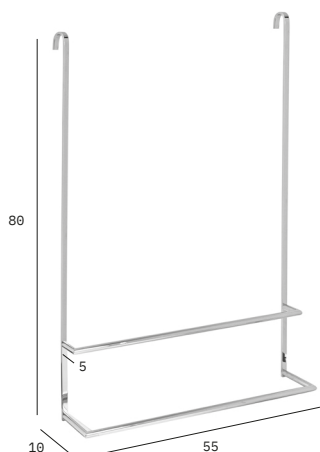

LINK

TOALHEIRO DUPLO CROMADO

ACLINK5501RD.92

Outros Acabamentos

Branco ACLINK5503RD.95

Preto ACLINK5504RD.95