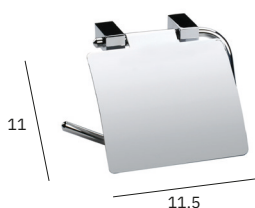

PORTA ROLO C/TAMPA CROMADO

s/espelho
ACPLU5201.17

c/espelho
ACPLU5201E.23

Outros Acabamentos

Branco ACPLU5203.18
Preto ACPLU5204.18

Branco ACPLU5203E.25
Preto ACPLU5204E.25