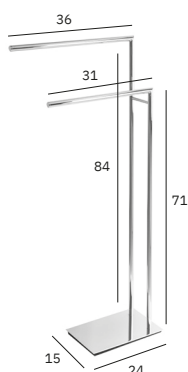

TP2 CROMADO

ACLINKTP201.120

Outros Acabamentos

Branco ACLINKTP203.123

Preto ACLINKTP204.123