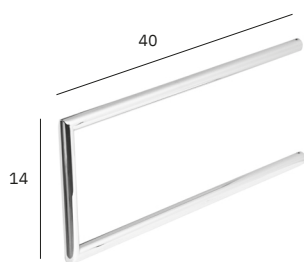

LINK

TOALHEIRO PERP. DUPLO CROMADO

s/espelho
ACLINKPERP01D.46
c/espelho
ACLINKPERP01DE.51

Outros Acabamentos

Branco ACLINKPERP03D.48
Preto ACLINKPERP04D.48
Branco ACLINKPERP03DE.52
Preto ACLINKPERP04DE.52