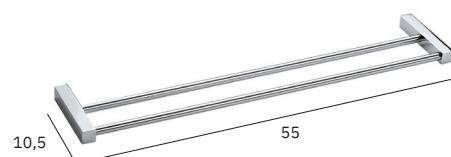

c/espelho
ACPLU6801E.31

Branco ACPLU6803E.32
Preto ACPLU6804E.32

TOALHEIRO DUPLO CROMADO

Outros Acabamentos

s/espelho
ACPLU7901.42

Branco ACPLU7903.43
Preto ACPLU7904.43

c/espelho
ACPLU7901E.48

Branco ACPLU7903E.49
Preto ACPLU7904E.49