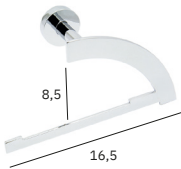

ACBA46801.38

Outros Acabamentos

Branco ACBA46803.40
Preto ACBA46804.40

BARRA A6

ESP. 3,5

TOALHEIRO CROMADO

30 cm
ACBA65301.31

45 cm
ACBA65401.32