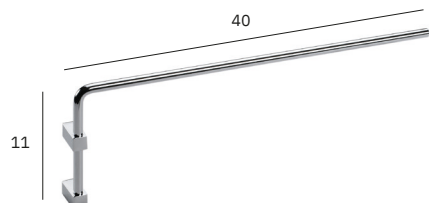

c/espelho
ACPLU6801E.31

Branco ACPLU6803E.32
Preto ACPLU6804E.32

TOALHEIRO DUPLO CROMADO

Outros Acabamentos

s/espelho
ACPLU7901.42

Branco ACPLU7903.43
Preto ACPLU7904.43

c/espelho
ACPLU7901E.48

Branco ACPLU7903E.49
Preto ACPLU7904E.49