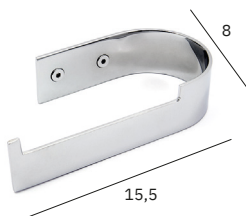

PORTA ROLO CROMADO

ACBA35201ST.23

Outros Acabamentos

Branco ACBA35203ST.25
Preto ACBA35204ST.25