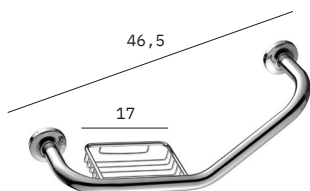

PEGA BANH. ANGULAR C/ SAB. CROMADO

Outros Acabamentos

ACCLASSPEGASAB01.45

Branco ACCLASSPEGASAB03.46

Preto ACCLASSPEGASAB04.46