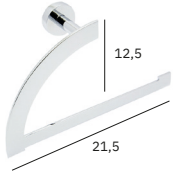

ACBA46801.38

Outros Acabamentos

Branco ACBA46803.40
Preto ACBA46804.40

BARRA A6

ESP. 3,5

TOALHEIRO CROMADO

30 cm
ACBA65301.31

45 cm
ACBA65401.32