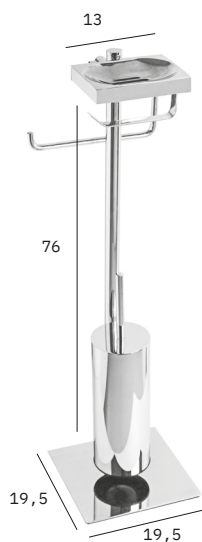

TP4 CROMADO

ACELITETP401.128

Outros Acabamentos

Branco ACELITETP403.131

Preto ACELITETP404.131