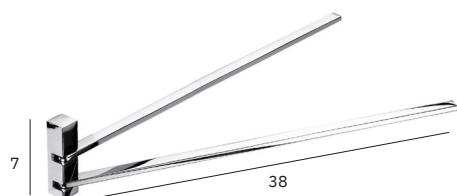

ACFOC5201STD.30

Outros Acabamentos

Branco ACFOC5203STD.31
Preto ACFOC5203STD.31

TOALHEIRO C/ SABONETEIRA CROMADO

ACFOC7201B.51

Outros Acabamentos

Branco ACFOC7203B.52
Preto ACFOC7204B.52

TOALHEIRO GIRATÓRIO DUPLO CROMADO