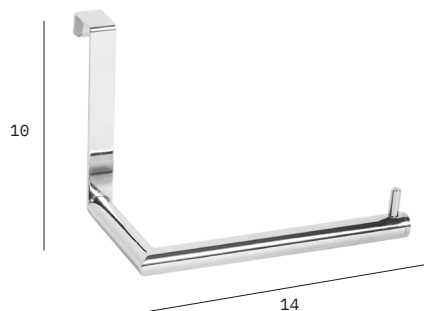

PORTA ROLO P/MÓVEL CROMADO

ACLINK5201M.26

Outros Acabamentos

Branco ACLINK5203M.27

Preto ACLINK5204M.27