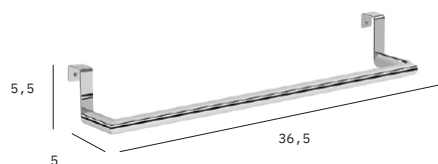

Preto ACLINK5504R.80

LINK

TOALHEIRO DUPLO CROMADO

ACLINK5501RD.92

Outros Acabamentos

Branco ACLINK5503RD.95

Preto ACLINK5504RD.95

TOALHEIRO SIMPLES P/ MÓVEL CROMADO