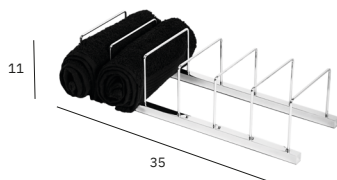

PORTA TOALHAS BANCADA QUAD CROMADO

AC7001QUD.35

Outros Acabamentos

Branco AC7003QUD.38

Preto AC7004QUD.38